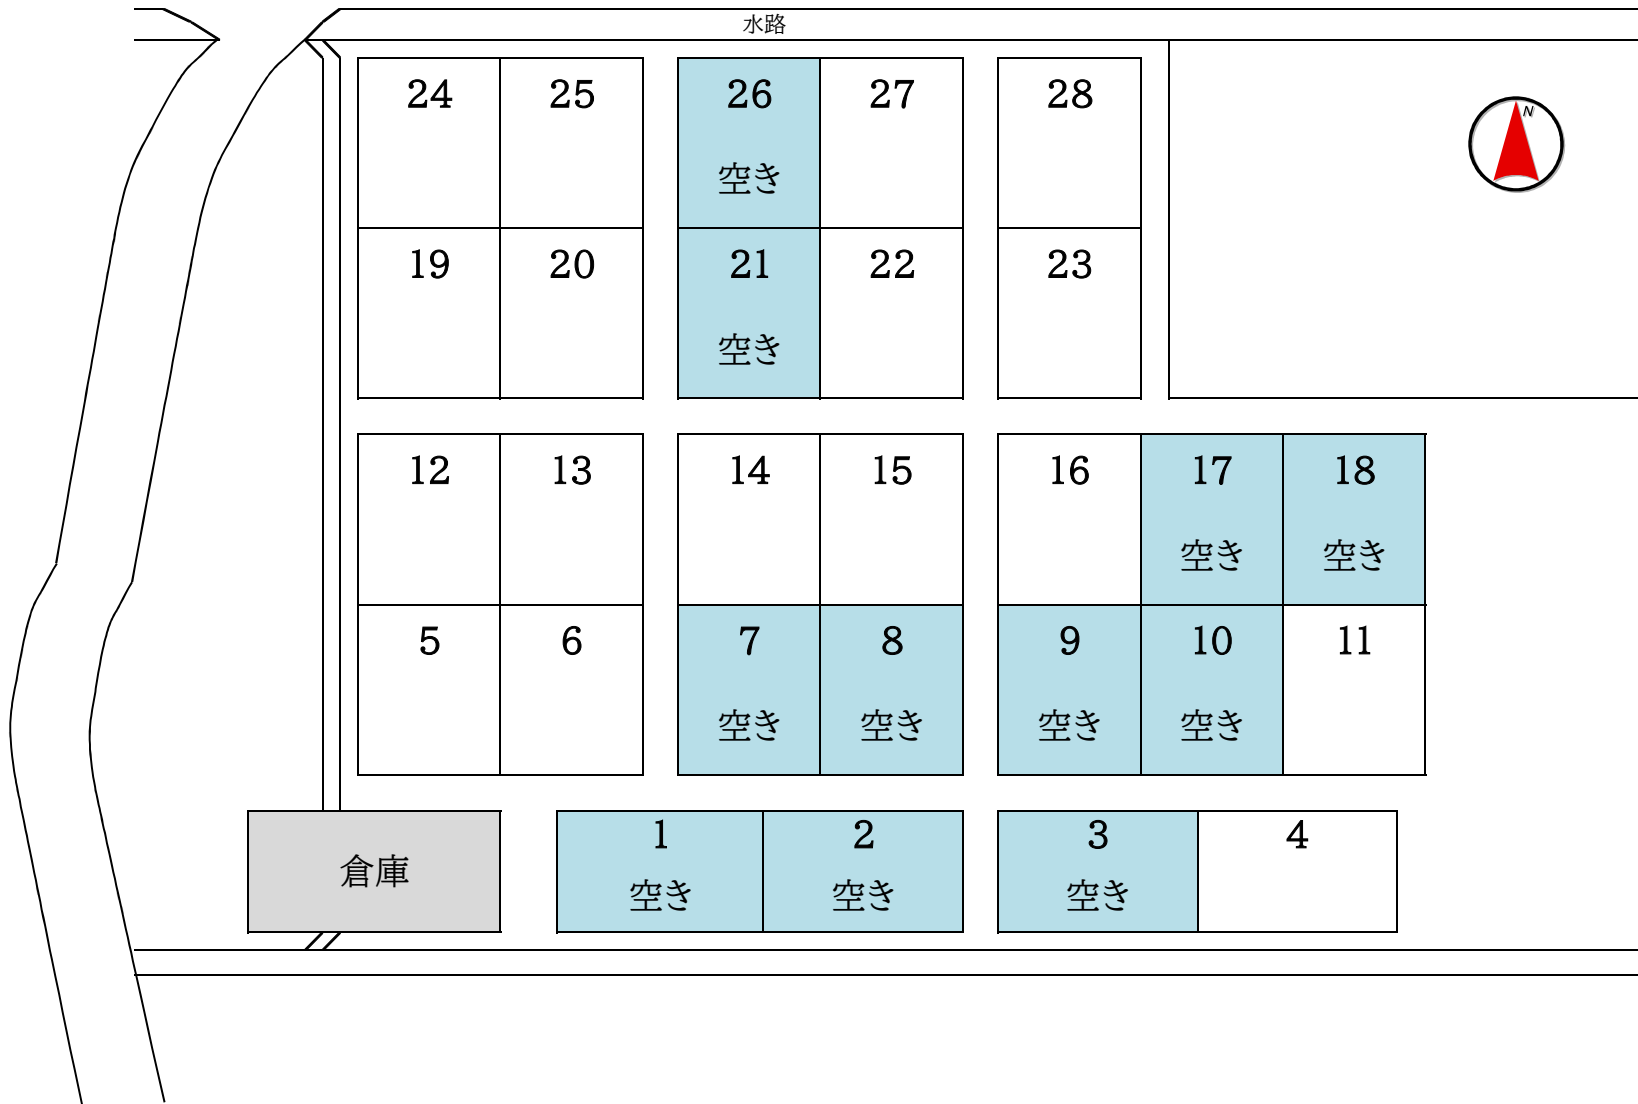

富岡市市民農園 富岡農場利用者区画図

富岡市富岡2596-1

しま岡様