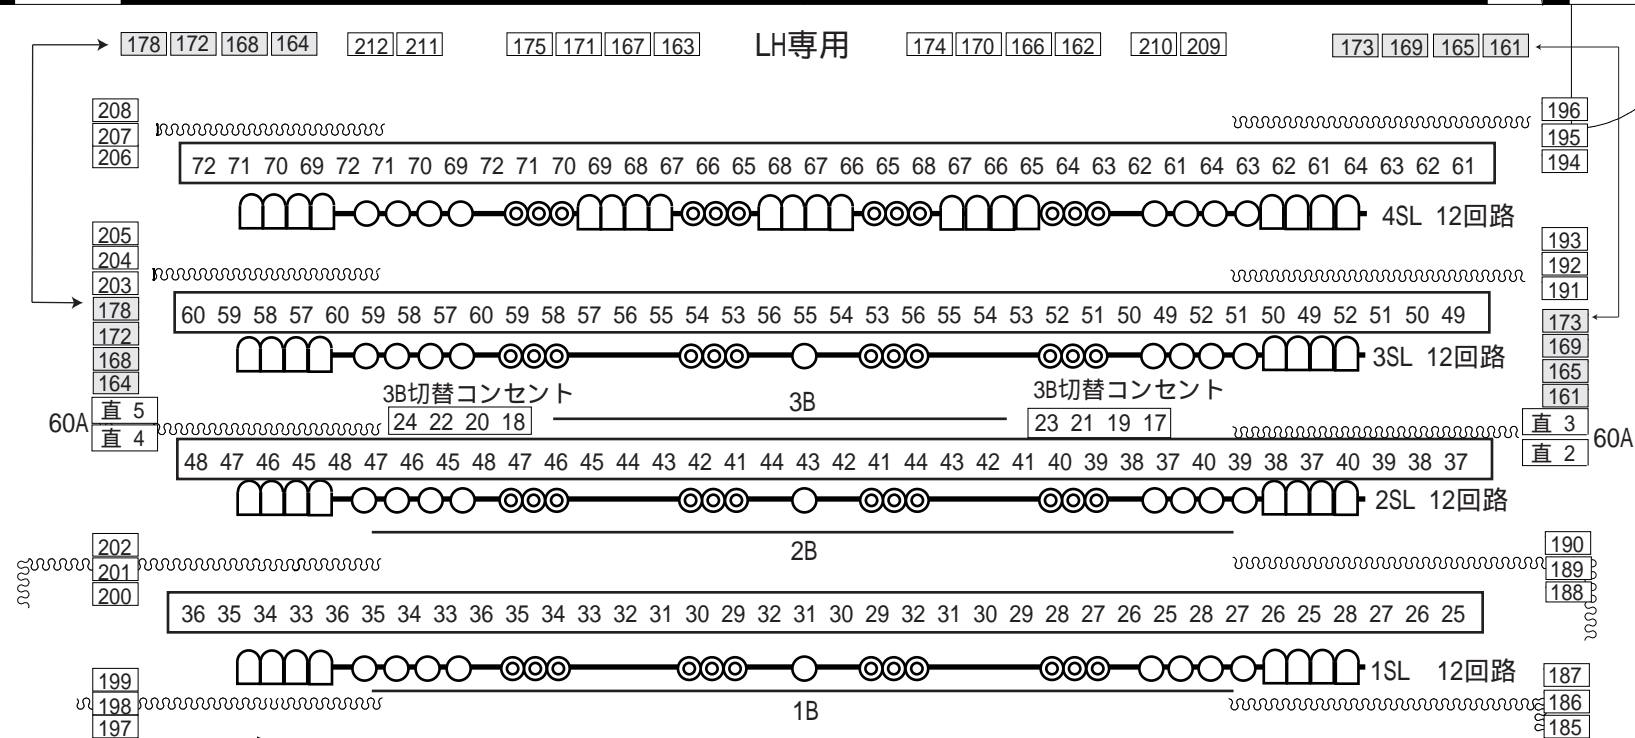

- _____ ホリゾン幕
- _____ 大黒幕
- _____ バトン-7
- _____ バトン-6
- _____ アッパーホリゾンライト
- _____ 袖幕-4
- _____ バトン-5
- _____ サスペンション-4
- _____ 正面反射板
- _____
- _____ 袖幕-3
- _____ 一文字幕-4
- _____ バトン-4
- _____ サスペンション-3
- _____ 天井反射板-2
- _____ ボーダーライト-3
- _____ 引割幕
- _____ 一文字幕-3
- _____ バトン-3
- _____ バトン-2
- _____ サスペンション-2
- _____ スクリーン幕ボーダー-2
- _____ 袖幕-2
- _____ 一文字幕-2
- _____ バトン-1
- _____ 天井反射板-1
- _____
- _____ サスペンション-1
- _____ 一文字幕ボーダー-1
- _____ 袖幕-1
- _____ 暗天幕
- _____ 引割緞帳
- _____ 緞帳

ライトボタンは全て電動です

網掛け部分のフローアコンセントは同じ番号が離れた場所にありますので注意して下さい。
オーケストラピットのコンセントは、ピット上に客席ワゴンが設置してある場合は使用できません。

かぶら文化ホール照明基本仕込及びコンセント配置図

Tomioka Kabura Bunka Hall
富岡市かぶら文化ホール

〒370-2345群馬県富岡市上黒岩1674-1
Tel:0274-60-1230 Fax:0274-60-1231