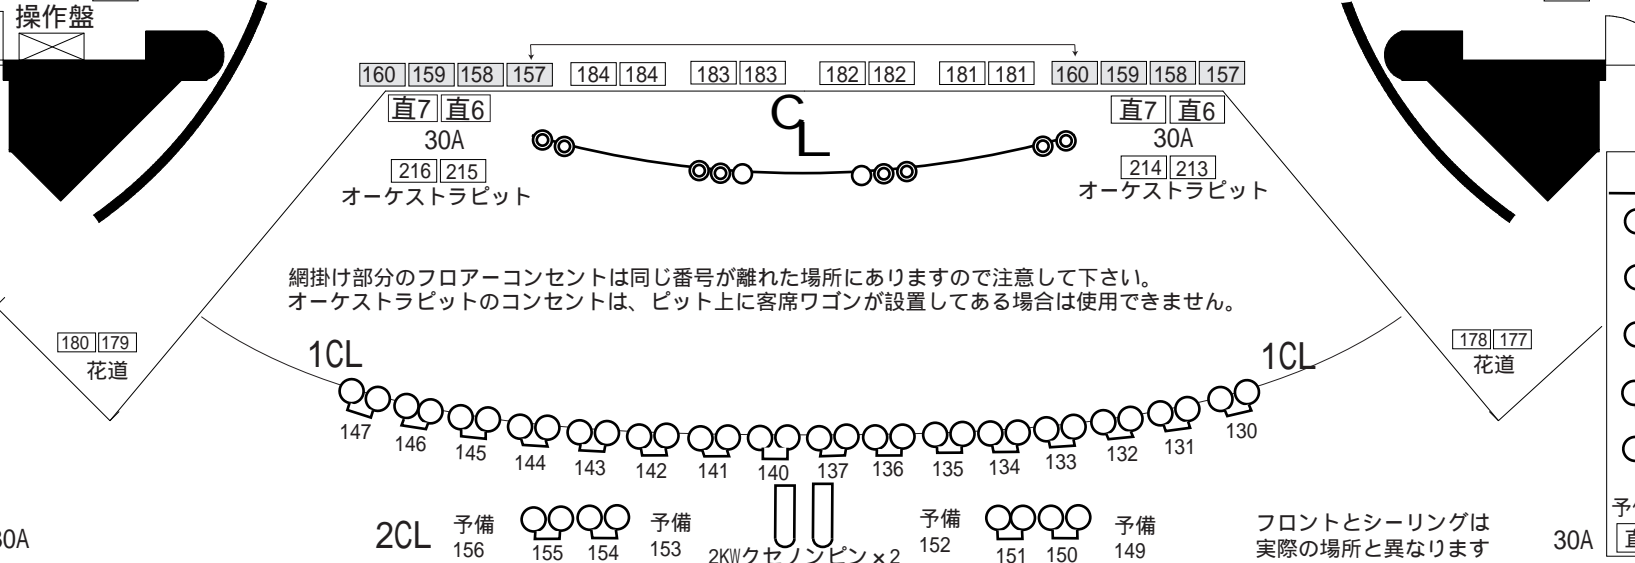

- _____ ホリゾン幕
- _____ 大黒幕
- _____ バトン-7
- _____ バトン-6
- _____ アッパーホリゾンライト
- _____ 袖幕-4
- _____ バトン-5
- _____ サスペンション-4
- _____ 正面反射板
- _____
- _____ 袖幕-3
- _____ 一文字幕-4
- _____ バトン-4
- _____ サスペンション-3
- _____ 天井反射板-2
- _____ ボーダーライト-3
- _____ 引割幕
- _____ 一文字幕-3
- _____ バトン-3
- _____ バトン-2
- _____ サスペンション-2
- _____ スクリーン幕ボーダー-2
- _____ 袖幕-2
- _____ 一文字幕-2
- _____ バトン-1
- _____ 天井反射板-1
- _____
- _____ サスペンション-1
- _____ 一文字幕ボーダー-1
- _____ 袖幕-1
- _____ 暗天幕
- _____ 引割緞帳
- _____ 緞帳

ライトボタンは全て電動です

網掛け部分のフローアコンセントは同じ番号が離れた場所にありますので注意して下さい。
オーケストラピットのコンセントは、ピット上に客席ワゴンが設置してある場合は使用できません。

かぶら文化ホール照明基本仕込及びコンセント配置図

Tomioka Kabura Bunka Hall
富岡市かぶら文化ホール

〒370-2345群馬県富岡市上黒岩1674-1
Tel:0274-60-1230 Fax:0274-60-1231