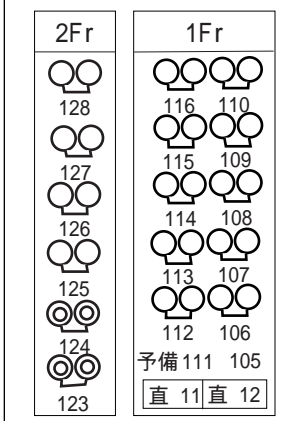

- _____ ホリゾン幕
- _____ 大黒幕
- _____ バトン-7
- _____ バトン-6
- _____ アッパーホリゾンライト
- _____ 袖幕-4
- _____ バトン-5
- _____ サスペンション-4
- _____ 正面反射板
- _____
- _____ 袖幕-3
- _____ 一文字幕-4
- _____ バトン-4
- _____ サスペンション-3
- _____ 天井反射板-2
- _____ ボーダーライト-3
- _____ 引割幕
- _____ 一文字幕-3
- _____ バトン-3
- _____ バトン-2
- _____ サスペンション-2
- _____ スクリーン幕ボーダー-2
- _____ 袖幕-2
- _____ 一文字幕-2
- _____ バトン-1
- _____ 天井反射板-1
- _____
- _____ サスペンション-1
- _____ 一文字幕ボーダー-1
- _____ 袖幕-1
- _____ 暗天幕
- _____ 引割緞帳
- _____ 緞帳

ライトボタンは全て電動です

網掛け部分のフローアコンセントは同じ番号が離れた場所にありますので注意して下さい。
オーケストラピットのコンセントは、ピット上に客席ワゴンが設置してある場合は使用できません。

かぶら文化ホール照明基本仕込及びコンセント配置図

Tomioka Kabura Bunka Hall
富岡市かぶら文化ホール

〒370-2345群馬県富岡市上黒岩1674-1
Tel:0274-60-1230 Fax:0274-60-1231