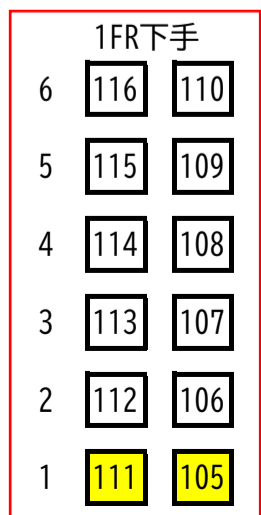

かぶら文化ホール 調光回路番号図

袖下手CB
DMX-IN/OUT×各1
Ethenet×1

袖上手CB
DMX-IN/OUT×各1
Ethenet×1

※黄色の回路は、灯体がありません。(予備回路) ※青色の回路は、直/調切替回路です。