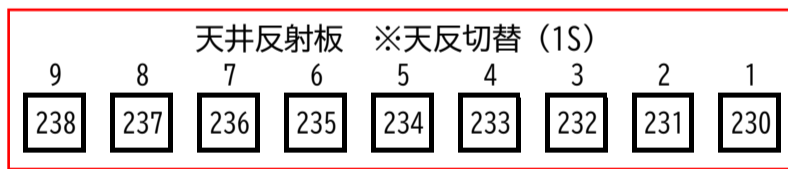

かぶら文化ホール 調光回路番号図

袖下手CB
DMX-IN/OUT×各1
Ethenet×1

袖上手CB
DMX-IN/OUT×各1
Ethenet×1

※黄色の回路は、灯体がありません。(予備回路) ※青色の回路は、直/調切替回路です。