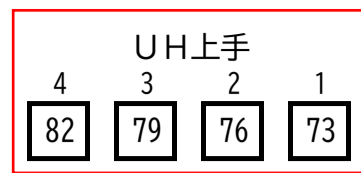

かぶら文化ホール 調光回路番号図

袖下手CB
DMX-IN/OUT×各1
Ethenet×1

袖上手CB
DMX-IN/OUT×各1
Ethenet×1

※黄色の回路は、灯体がありません。(予備回路) ※青色の回路は、直/調切替回路です。