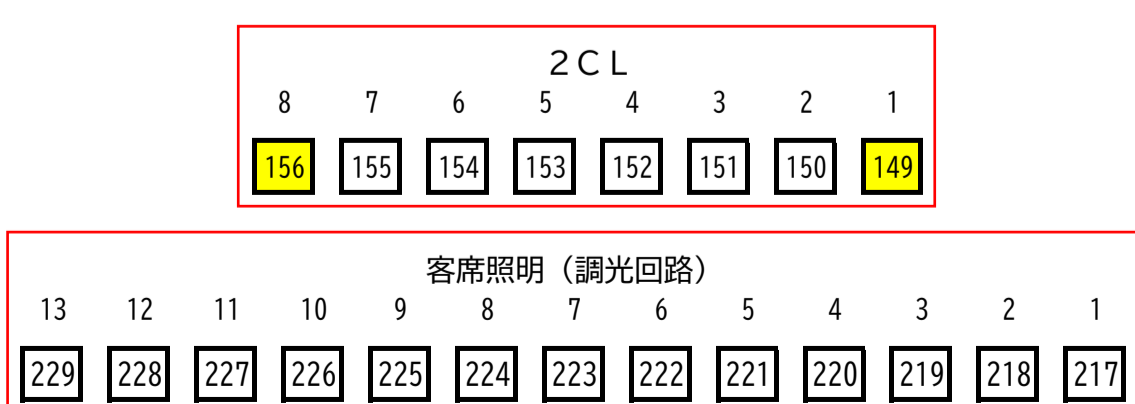

かぶら文化ホール 調光回路番号図

袖下手CB
DMX-IN/OUT×各1
Ethenet×1

袖上手CB
DMX-IN/OUT×各1
Ethenet×1

※黄色の回路は、灯体がありません。(予備回路) ※青色の回路は、直/調切替回路です。