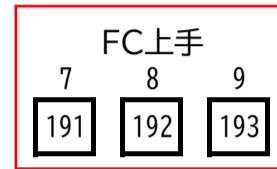

かぶら文化ホール 調光回路番号図

袖下手CB
DMX-IN/OUT×各1
Ethenet×1

袖上手CB
DMX-IN/OUT×各1
Ethenet×1

※黄色の回路は、灯体がありません。(予備回路) ※青色の回路は、直/調切替回路です。