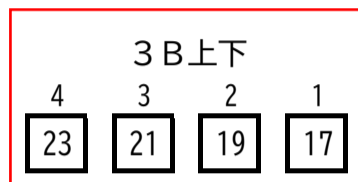

かぶら文化ホール 調光回路番号図

袖下手CB
DMX-IN/OUT×各1
Ethenet×1

袖上手CB
DMX-IN/OUT×各1
Ethenet×1

※黄色の回路は、灯体がありません。(予備回路) ※青色の回路は、直/調切替回路です。