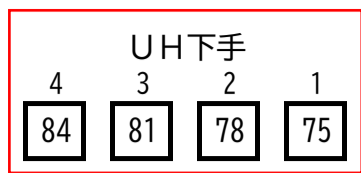

かぶら文化ホール 調光回路番号図

袖下手CB
DMX-IN/OUT×各1
Ethenet×1

袖上手CB
DMX-IN/OUT×各1
Ethenet×1

※黄色の回路は、灯体がありません。(予備回路) ※青色の回路は、直/調切替回路です。