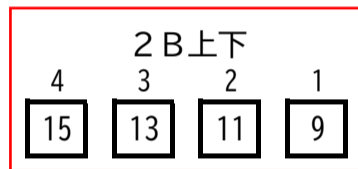

かぶら文化ホール 調光回路番号図

袖下手CB
DMX-IN/OUT×各1
Ethenet×1

袖上手CB
DMX-IN/OUT×各1
Ethenet×1

※黄色の回路は、灯体がありません。(予備回路) ※青色の回路は、直/調切替回路です。