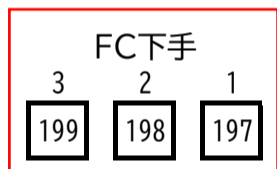

かぶら文化ホール 調光回路番号図

袖下手CB
DMX-IN/OUT×各1
Ethenet×1

袖上手CB
DMX-IN/OUT×各1
Ethenet×1

※黄色の回路は、灯体がありません。(予備回路) ※青色の回路は、直/調切替回路です。