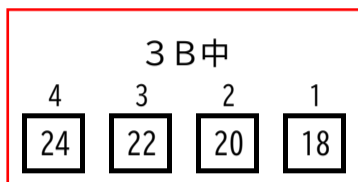

かぶら文化ホール 調光回路番号図

袖下手CB
DMX-IN/OUT×各1
Ethenet×1

袖上手CB
DMX-IN/OUT×各1
Ethenet×1

※黄色の回路は、灯体がありません。(予備回路) ※青色の回路は、直/調切替回路です。