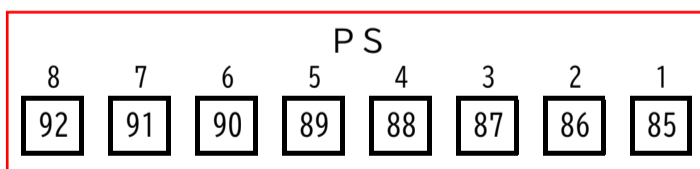

かぶら文化ホール 調光回路番号図

袖下手CB
DMX-IN/OUT×各1
Ethenet×1

袖上手CB
DMX-IN/OUT×各1
Ethenet×1

※黄色の回路は、灯体がありません。(予備回路) ※青色の回路は、直/調切替回路です。