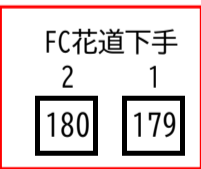

かぶら文化ホール 調光回路番号図

袖下手CB
DMX-IN/OUT×各1
Ethenet×1

袖上手CB
DMX-IN/OUT×各1
Ethenet×1

※黄色の回路は、灯体がありません。(予備回路) ※青色の回路は、直/調切替回路です。