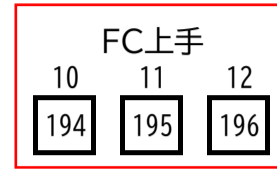

かぶら文化ホール 調光回路番号図

袖下手CB
DMX-IN/OUT×各1
Ethenet×1

袖上手CB
DMX-IN/OUT×各1
Ethenet×1

※黄色の回路は、灯体がありません。(予備回路) ※青色の回路は、直/調切替回路です。