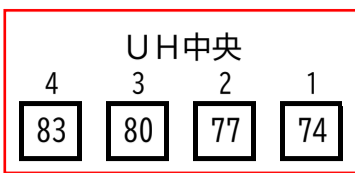

かぶら文化ホール 調光回路番号図

袖下手CB
DMX-IN/OUT×各1
Ethenet×1

袖上手CB
DMX-IN/OUT×各1
Ethenet×1

※黄色の回路は、灯体がありません。(予備回路) ※青色の回路は、直/調切替回路です。