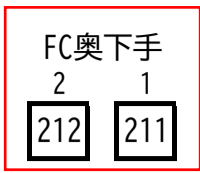

かぶら文化ホール 調光回路番号図

袖下手CB
DMX-IN/OUT×各1
Ethenet×1

袖上手CB
DMX-IN/OUT×各1
Ethenet×1

※黄色の回路は、灯体がありません。(予備回路) ※青色の回路は、直/調切替回路です。