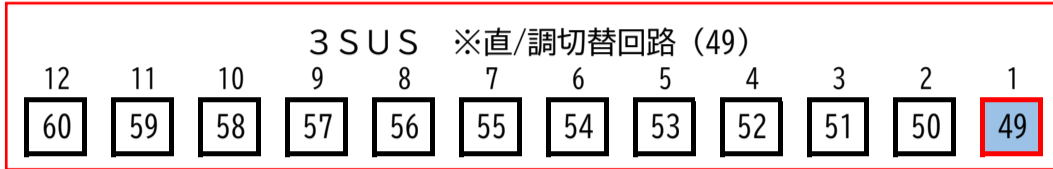

かぶら文化ホール 調光回路番号図

袖下手CB
DMX-IN/OUT×各1
Ethenet×1

袖上手CB
DMX-IN/OUT×各1
Ethenet×1

※黄色の回路は、灯体がありません。(予備回路) ※青色の回路は、直/調切替回路です。