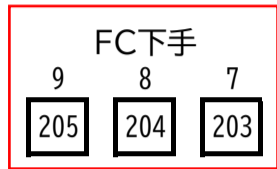

かぶら文化ホール 調光回路番号図

袖下手CB
DMX-IN/OUT×各1
Ethenet×1

袖上手CB
DMX-IN/OUT×各1
Ethenet×1

※黄色の回路は、灯体がありません。(予備回路) ※青色の回路は、直/調切替回路です。