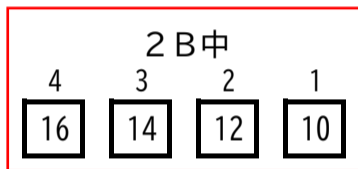

かぶら文化ホール 調光回路番号図

袖下手CB
DMX-IN/OUT×各1
Ethenet×1

袖上手CB
DMX-IN/OUT×各1
Ethenet×1

※黄色の回路は、灯体がありません。(予備回路) ※青色の回路は、直/調切替回路です。