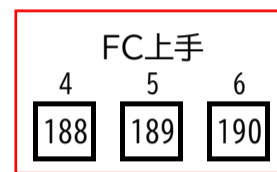

かぶら文化ホール 調光回路番号図

袖下手CB
DMX-IN/OUT×各1
Ethenet×1

袖上手CB
DMX-IN/OUT×各1
Ethenet×1

※黄色の回路は、灯体がありません。(予備回路) ※青色の回路は、直/調切替回路です。