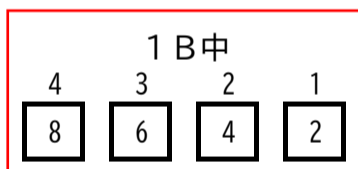

かぶら文化ホール 調光回路番号図

袖下手CB
DMX-IN/OUT×各1
Ethenet×1

袖上手CB
DMX-IN/OUT×各1
Ethenet×1

※黄色の回路は、灯体がありません。(予備回路) ※青色の回路は、直/調切替回路です。