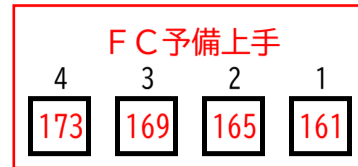

かぶら文化ホール 調光回路番号図

袖下手CB
DMX-IN/OUT×各1
Ethenet×1

袖上手CB
DMX-IN/OUT×各1
Ethenet×1

※黄色の回路は、灯体がありません。(予備回路) ※青色の回路は、直/調切替回路です。