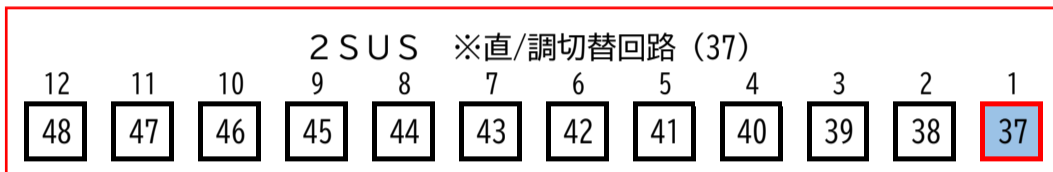

かぶら文化ホール 調光回路番号図

袖下手CB
DMX-IN/OUT×各1
Ethenet×1

袖上手CB
DMX-IN/OUT×各1
Ethenet×1

※黄色の回路は、灯体がありません。(予備回路) ※青色の回路は、直/調切替回路です。