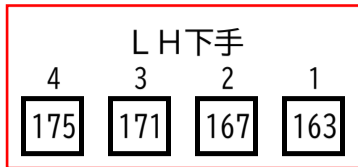

かぶら文化ホール 調光回路番号図

袖下手CB
DMX-IN/OUT×各1
Ethenet×1

袖上手CB
DMX-IN/OUT×各1
Ethenet×1

※黄色の回路は、灯体がありません。(予備回路) ※青色の回路は、直/調切替回路です。