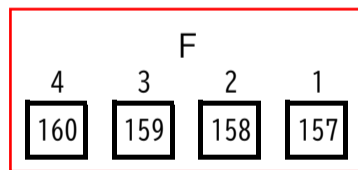

かぶら文化ホール 調光回路番号図

袖下手CB
DMX-IN/OUT×各1
Ethenet×1

袖上手CB
DMX-IN/OUT×各1
Ethenet×1

※黄色の回路は、灯体がありません。(予備回路) ※青色の回路は、直/調切替回路です。