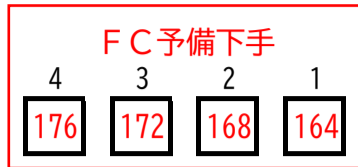

かぶら文化ホール 調光回路番号図

袖下手CB
DMX-IN/OUT×各1
Ethenet×1

袖上手CB
DMX-IN/OUT×各1
Ethenet×1

※黄色の回路は、灯体がありません。(予備回路) ※青色の回路は、直/調切替回路です。