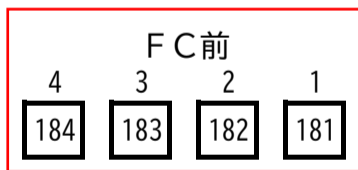

かぶら文化ホール 調光回路番号図

袖下手CB
DMX-IN/OUT×各1
Ethenet×1

袖上手CB
DMX-IN/OUT×各1
Ethenet×1

※黄色の回路は、灯体がありません。(予備回路) ※青色の回路は、直/調切替回路です。