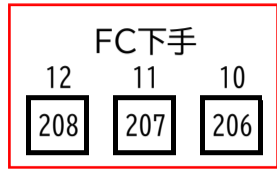

かぶら文化ホール 調光回路番号図

袖下手CB
DMX-IN/OUT×各1
Ethenet×1

袖上手CB
DMX-IN/OUT×各1
Ethenet×1

※黄色の回路は、灯体がありません。(予備回路) ※青色の回路は、直/調切替回路です。