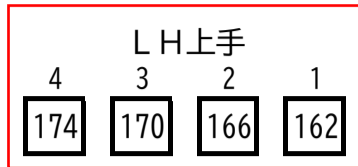

かぶら文化ホール 調光回路番号図

袖下手CB
DMX-IN/OUT×各1
Ethenet×1

袖上手CB
DMX-IN/OUT×各1
Ethenet×1

※黄色の回路は、灯体がありません。(予備回路) ※青色の回路は、直/調切替回路です。