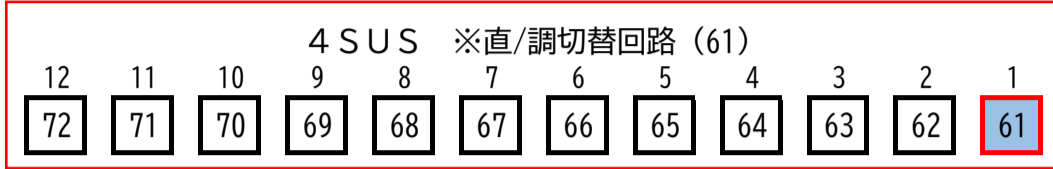

かぶら文化ホール 調光回路番号図

袖下手CB
DMX-IN/OUT×各1
Ethenet×1

袖上手CB
DMX-IN/OUT×各1
Ethenet×1

※黄色の回路は、灯体がありません。(予備回路) ※青色の回路は、直/調切替回路です。