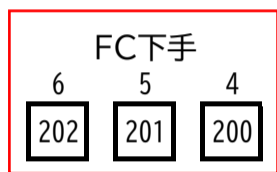

かぶら文化ホール 調光回路番号図

袖下手CB
DMX-IN/OUT×各1
Ethenet×1

袖上手CB
DMX-IN/OUT×各1
Ethenet×1

※黄色の回路は、灯体がありません。(予備回路) ※青色の回路は、直/調切替回路です。