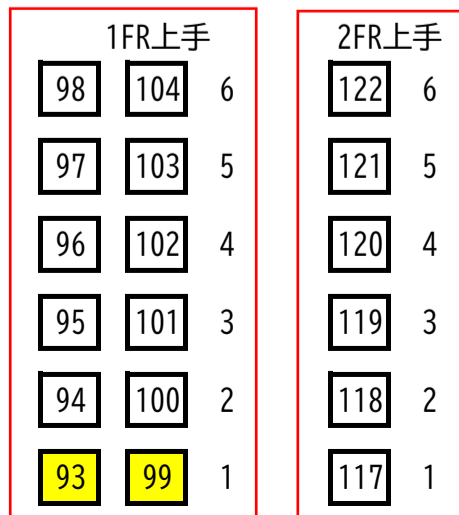

かぶら文化ホール 調光回路番号図

袖下手CB
DMX-IN/OUT×各1
Ethenet×1

袖上手CB
DMX-IN/OUT×各1
Ethenet×1

※黄色の回路は、灯体がありません。(予備回路) ※青色の回路は、直/調切替回路です。