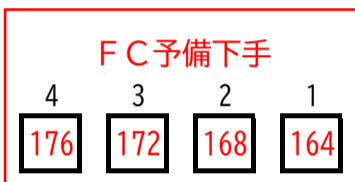

かぶら文化ホール 調光回路番号図

袖下手CB
DMX-IN/OUT×各1
Ethenet×1

袖上手CB
DMX-IN/OUT×各1
Ethenet×1

※黄色の回路は、灯体がありません。(予備回路) ※青色の回路は、直/調切替回路です。