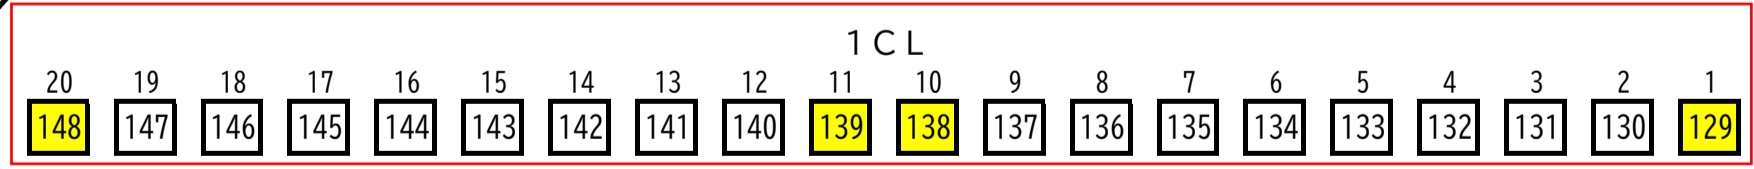

かぶら文化ホール 調光回路番号図

袖下手CB
DMX-IN/OUT×各1
Ethenet×1

袖上手CB
DMX-IN/OUT×各1
Ethenet×1

※黄色の回路は、灯体がありません。(予備回路) ※青色の回路は、直/調切替回路です。