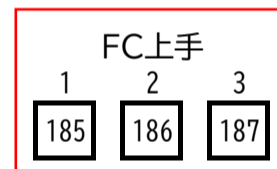

かぶら文化ホール 調光回路番号図

袖下手CB
DMX-IN/OUT×各1
Ethenet×1

袖上手CB
DMX-IN/OUT×各1
Ethenet×1

※黄色の回路は、灯体がありません。(予備回路) ※青色の回路は、直/調切替回路です。