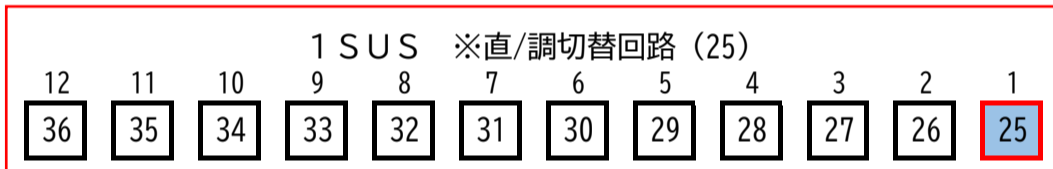

かぶら文化ホール 調光回路番号図

袖下手CB
DMX-IN/OUT×各1
Ethenet×1

袖上手CB
DMX-IN/OUT×各1
Ethenet×1

※黄色の回路は、灯体がありません。(予備回路) ※青色の回路は、直/調切替回路です。