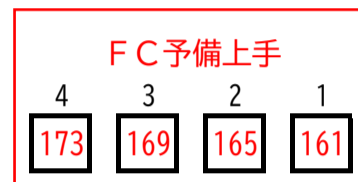

かぶら文化ホール 調光回路番号図

袖下手CB
DMX-IN/OUT×各1
Ethenet×1

袖上手CB
DMX-IN/OUT×各1
Ethenet×1

※黄色の回路は、灯体がありません。(予備回路) ※青色の回路は、直/調切替回路です。