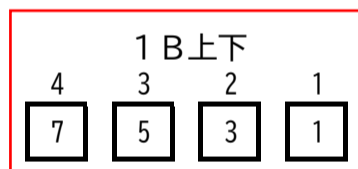

かぶら文化ホール 調光回路番号図

袖下手CB
DMX-IN/OUT×各1
Ethenet×1

袖上手CB
DMX-IN/OUT×各1
Ethenet×1

※黄色の回路は、灯体がありません。(予備回路) ※青色の回路は、直/調切替回路です。