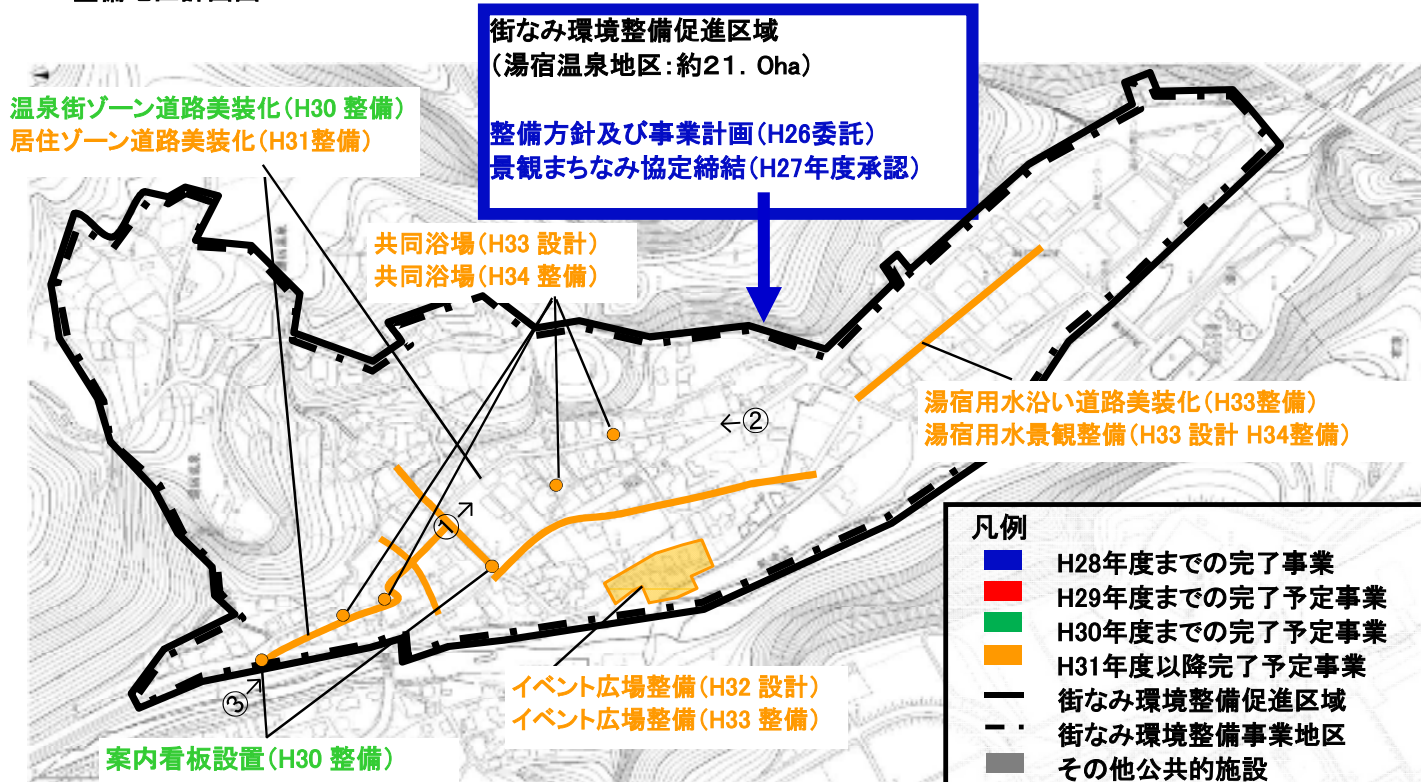

(参考様式3) 地域住宅支援

計画の名称	1 群馬県地域住宅等整備計画 (地域住宅計画 群馬地域(3期))		交付対象	群馬県及び関係市町村 (みなかみ町)
計画の期間	平成27年度 ~ 平成31年度 (5年間)			

整備地区計画図

③現況写真

○整備イメージ

①現況写真

②現況写真

住宅等修景助成(H28~35)
(景観まちなみ協定に基づく助成)