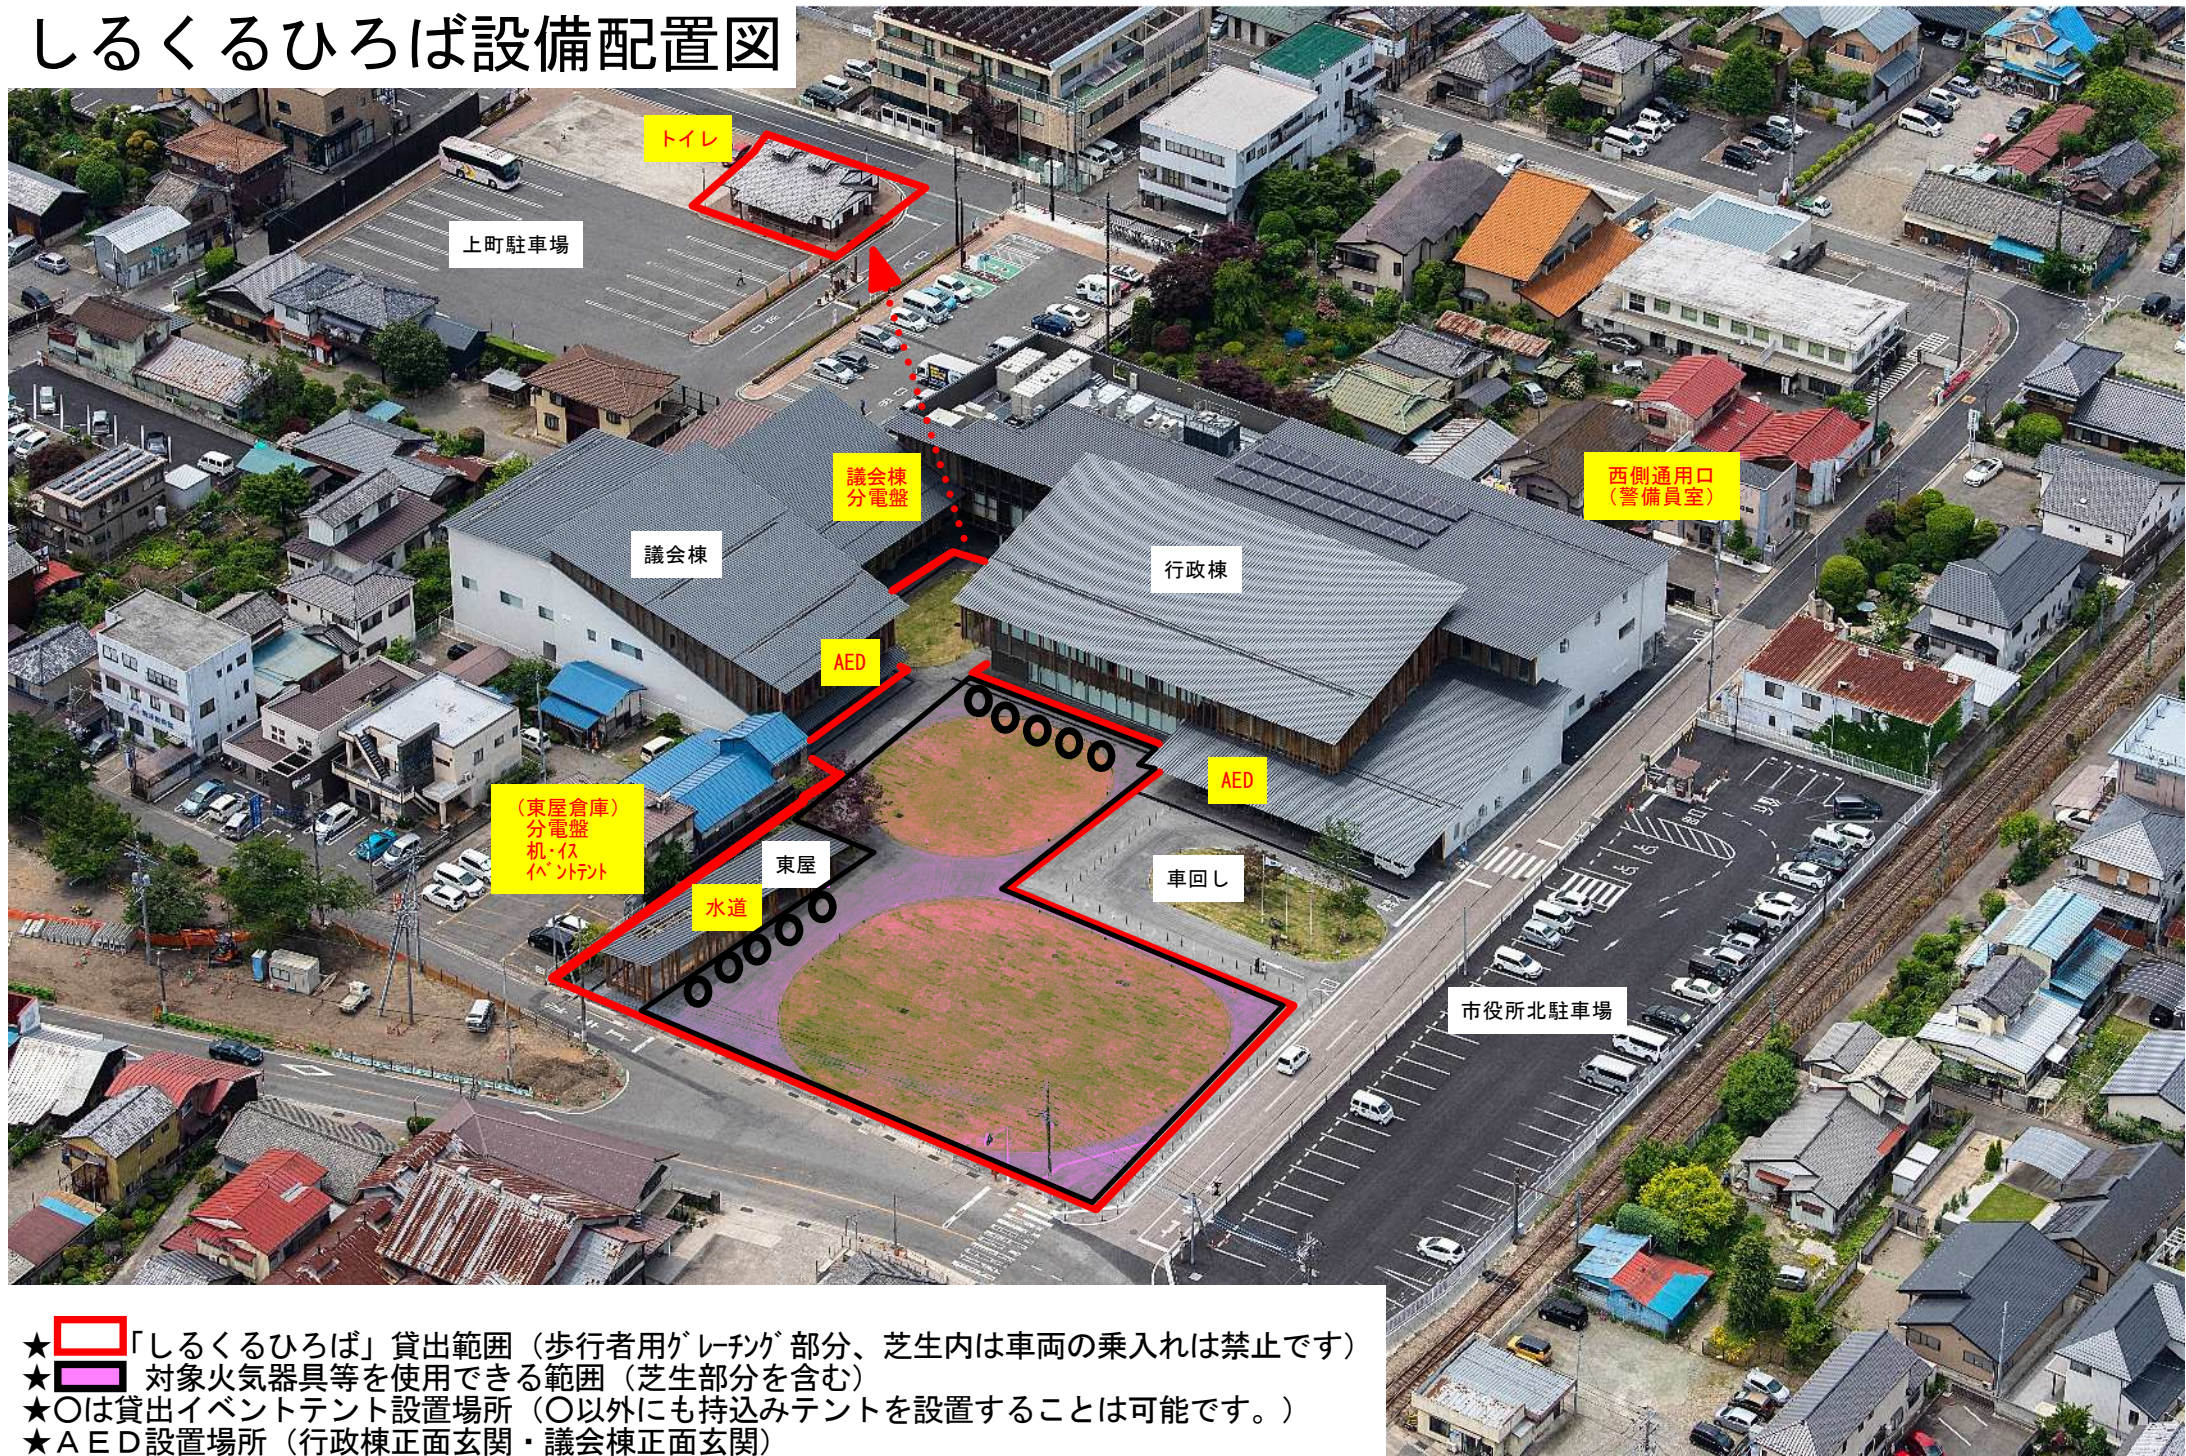

しるくるひろば設備配置図

- ★ 「しるくるひろば」貸出範囲（歩行者用グレーチング部分、芝生内は車両の乗入れは禁止です）
- ★ 対象火気器具等を使用できる範囲（芝生部分を含む）
- ★ ○は貸出イベントテント設置場所（○以外にも持込みテントを設置することは可能です。）
- ★ AED設置場所（行政棟正面玄関・議会棟正面玄関）
- ★ 分電盤、東屋倉庫のカギの受取場所（平日は財産活用推進課、土日・祝日は警備員室）