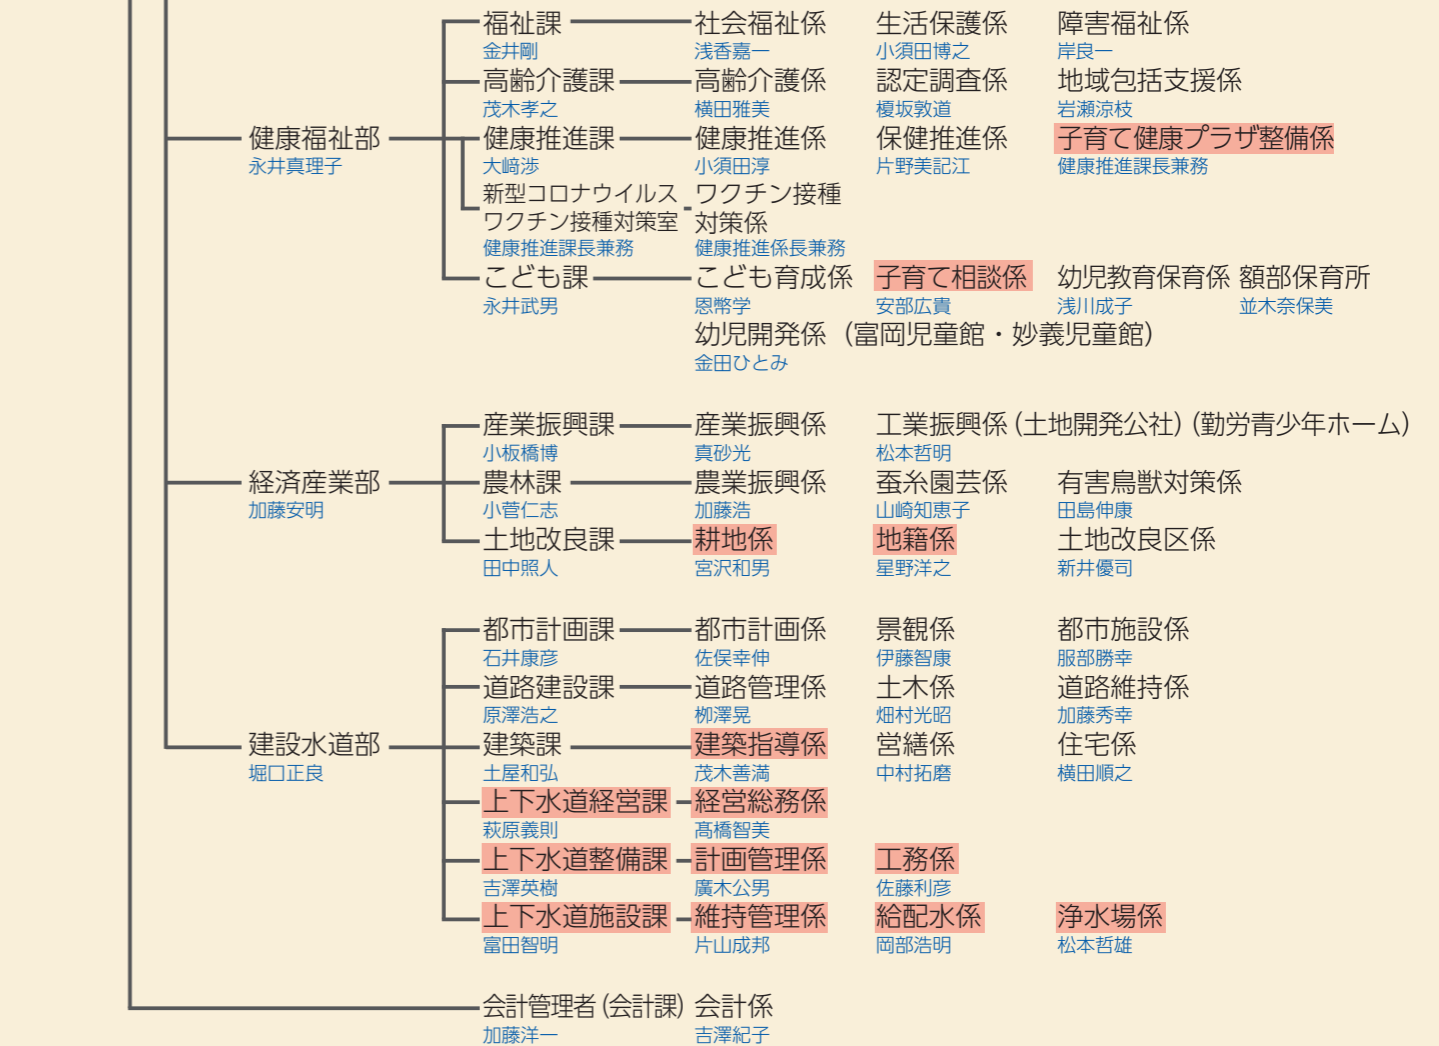

新設または名称変更した部署

10 ページへ続く▶

▶ 11 ページの続き

問い合わせ

- 人事課 (☎内線1212)
- 組織に関すること (☎内線1222)

主な変更点

- 課の新設 (1課新設)
 - 学校給食課
- 課の再編
 - 水道総務課、上下水道課、下水道課から上下水道経営課、上下水道整備課、上下水道施設課へ
- ※同3課は係も再編
- ◎ 係の統合 (10係減)
 - 各公民館を公民館係 (新設) へ
- ◎ 係の新設 (6係新設)
 - 子育て健康プラザ整備係
 - 子育て相談係
 - 耕地係
 - 地籍係
 - 議会総務係
 - 議事係
- ◎ 係の廃止 (3係廃止)
 - シルクブランド係
 - 耕地地籍係
 - 議会係