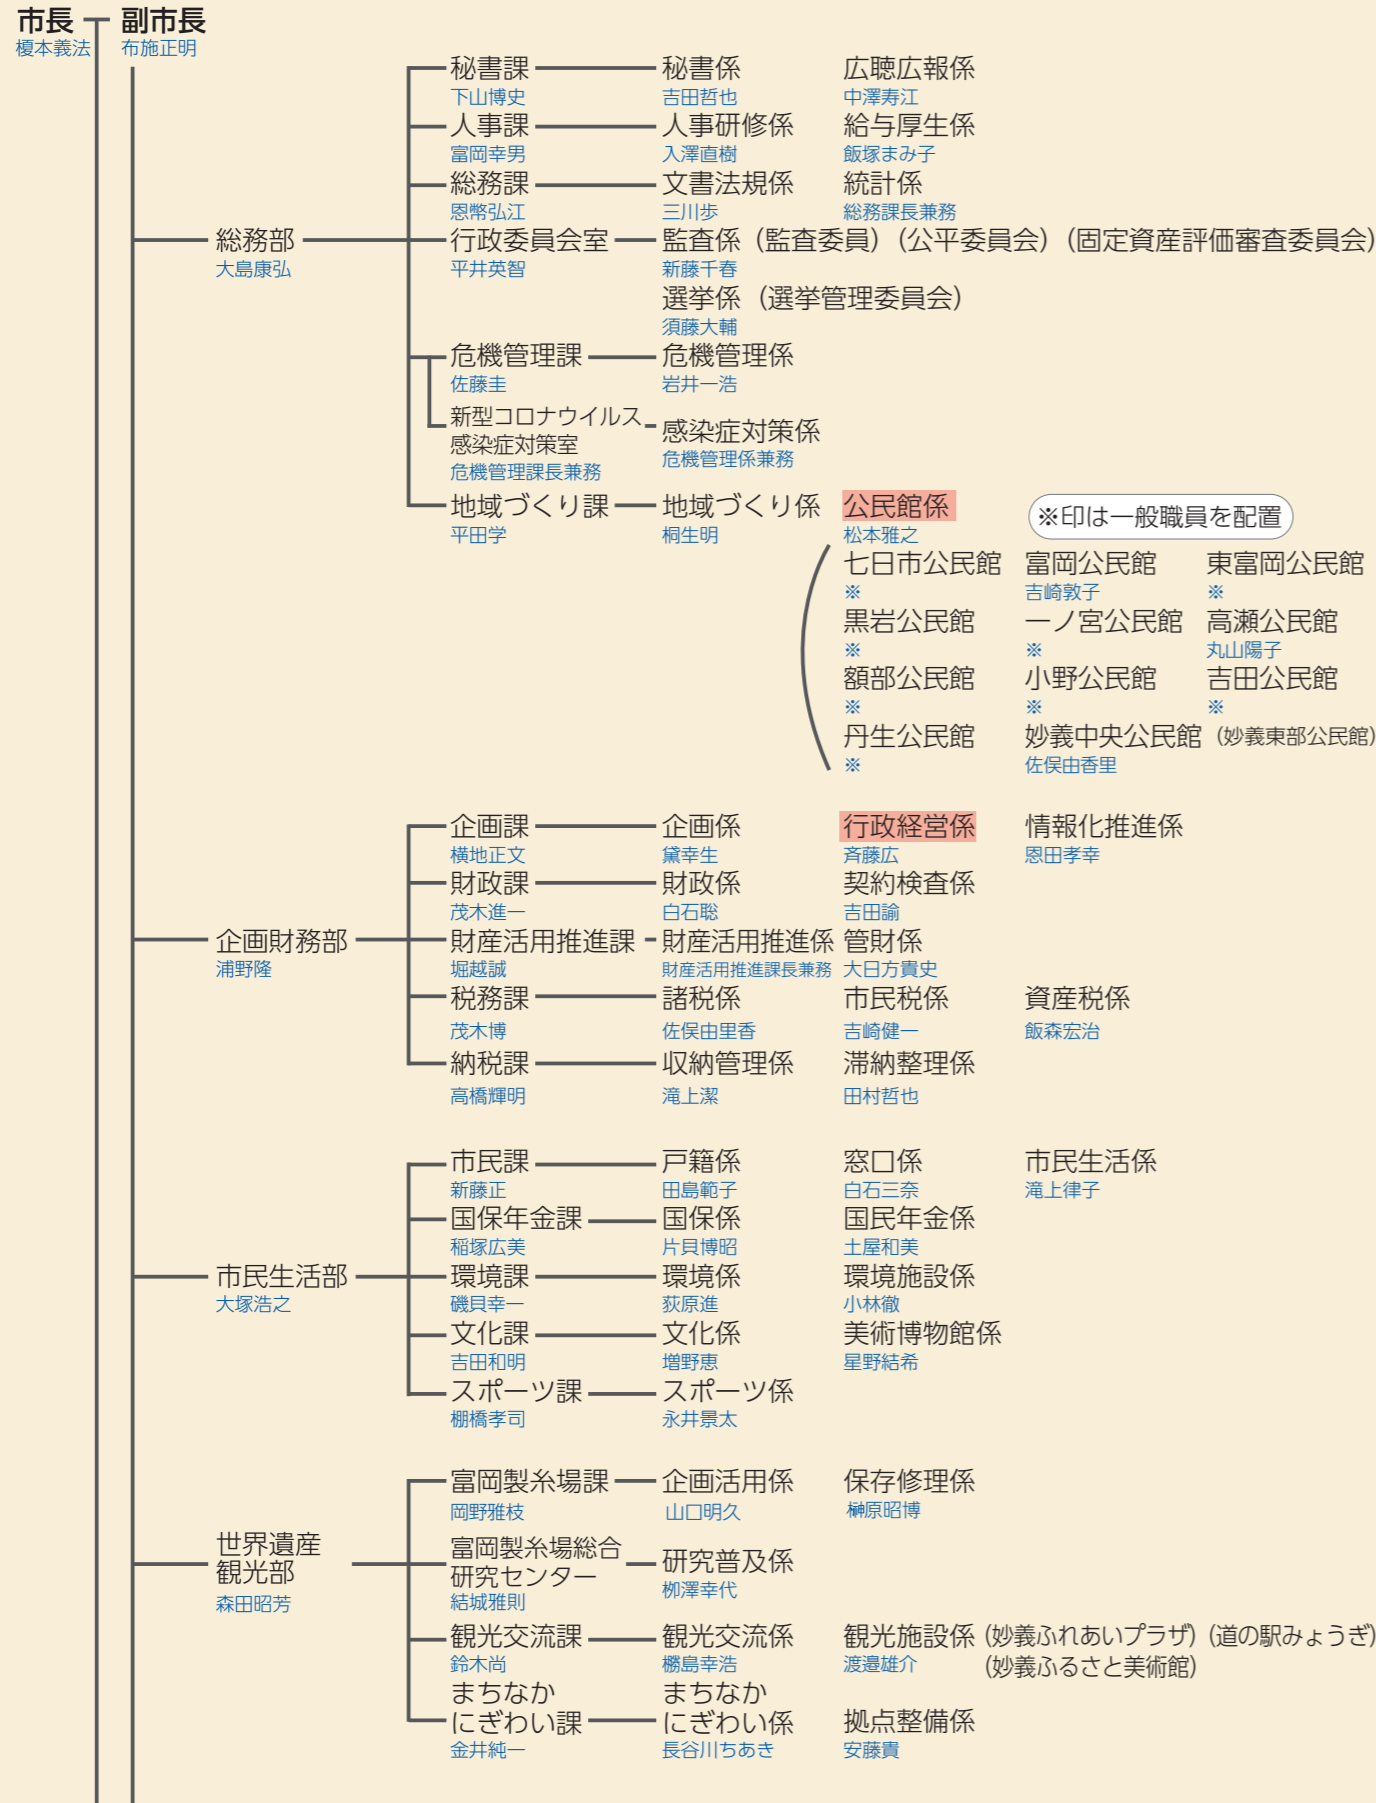

新設または名称変更した部署

10 ページへ続く▶

▶ 11 ページの続き

問い合わせ

- 人事課 (☎内線1212)
- 組織に関すること (☎内線1222)

主な変更点

- 課の新設 (1課新設)
 - 学校給食課
- 課の再編
 - 水道総務課、上下水道課、下水道課から上下水道経営課、上下水道整備課、上下水道施設課へ
- ※同3課は係も再編
- ◎ 係の統合 (10係減)
 - 各公民館を公民館係 (新設) へ
- ◎ 係の新設 (6係新設)
 - 子育て健康プラザ整備係
 - 子育て相談係
 - 耕地係
 - 地籍係
 - 議会総務係
 - 議事係
- ◎ 係の廃止 (3係廃止)
 - シルクブランド係
 - 耕地地籍係
 - 議会係