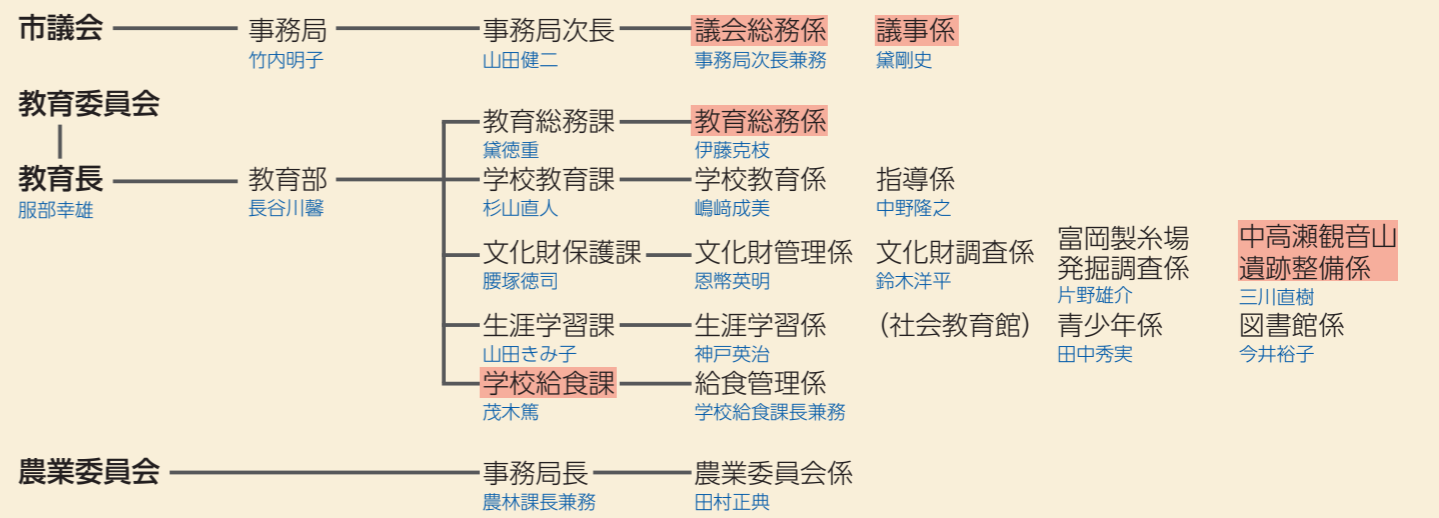

新設または名称変更した部署

10 ページへ続く▶

▶ 11 ページの続き

問い合わせ

- 人事課 (☎内線1212)
- 組織に関すること (☎内線1222)

主な変更点

- 課の新設 (1課新設)
 - 学校給食課
- 課の再編
 - 水道総務課、上下水道課、下水道課から上下水道経営課、上下水道整備課、上下水道施設課へ
- ※同3課は係も再編
- ◎ 係の統合 (10係減)
 - 各公民館を公民館係 (新設) へ
- ◎ 係の新設 (6係新設)
 - 子育て健康プラザ整備係
 - 子育て相談係
 - 耕地係
 - 地籍係
 - 議会総務係
 - 議事係
- ◎ 係の廃止 (3係廃止)
 - シルクブランド係
 - 耕地地籍係
 - 議会係