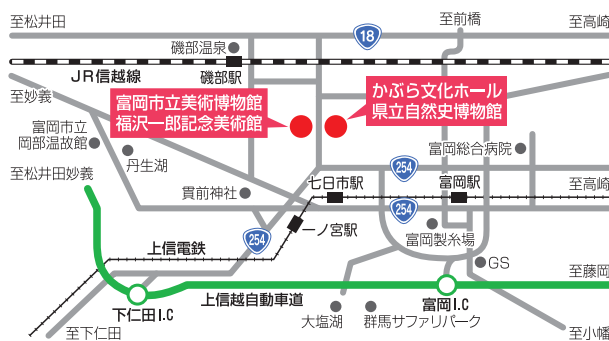

11月16日(土) 13:00~16:00

- ハンドベル ● ハーモニカ ● フラダンス
- コーラス ● 合唱 ● 弦楽器 ● 日本舞踊 など

11月17日(日) 13:00~16:00

- ピアノ ● ウクレレ ● オカリナ ● ハーモニカ
- フラダンス ● バンド ● 詩吟 ● 民謡
- 舞踊 など

観覧いただいた
方にはプレゼントを
用意しております

富岡市かぶら文化ホール：富岡市上黒岩1674-1
富岡市立美術博物館：富岡市黒川351-1

駐車場のご案内

当日、駐車場の混雑が予想されます。ご来場の際はお時間にお余裕を持ってお越しください。

2024 富岡市民文化祭

〈 順不同 〉

展示団体

● 総合展示部門

美術博物館

■ 11月9日(土)・10日(日)